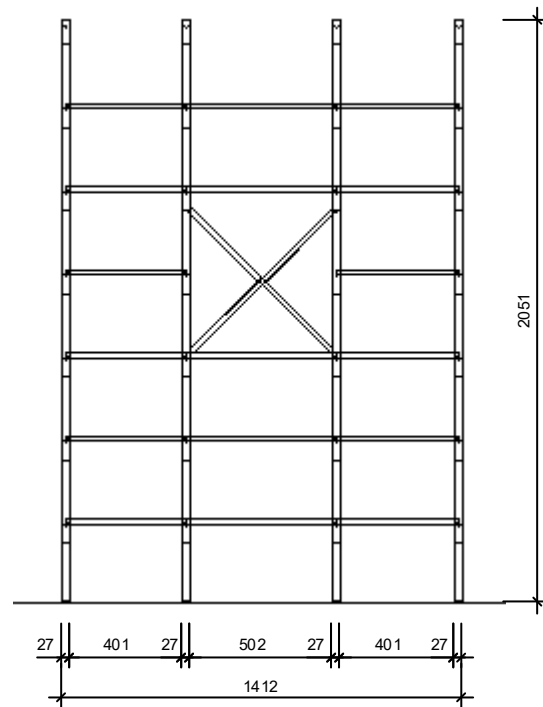

Ansicht Grundelement

Grundelement (Zeichnung oben) **890.00**

Weitere Teile

Tablar 401 36.00

Tablar 502 38.00

Seite 86.00

Kreuz 85.00

Preise ab Werkstatt Schötz und exklusive 7.7 % MwSt.

Vorteile:

- Einfacher Zusammenbau ohne Schrauben
- Hohe Tragkraft (50kg per Tablar)
- Jede Erweiterung möglich